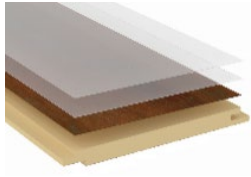

Espiga Roble Gris

610 x 122

4503

Serie 4000

Mezcla de diseño y calidad en un suelo 100 % Impermeable.

- Recubrimiento UV
- Capa de Uso (0,50 mm)
- Capa Decorativa
- Núcleo rígido de 4 mm SPC
- Aislante IXPE 1 mm

Roble Bambara
1520 x 227 4005

Roble Lusitano
1520 x 227 4006

Roble Nuba
1520 x 227 4007

Roble Zulú
1520 x 227 4008

Roble Pigmeos
1520 x 227 4009

Roble Samburu
1520 x 227 4010

Serie Europa

Ideal para colocar tanto en las paredes como en el suelo

- Recubrimiento UV
- Capa de Uso (0,50 mm)
- Capa Decorativa
- Núcleo rígido de 4 mm SPC

LAMAS

Dimensiones (mm): 900 x 450 x 4

Caja: 2.025 m² / 5 Und.

Palet: 133.65 m

900 x 450

Paris

900 x 450