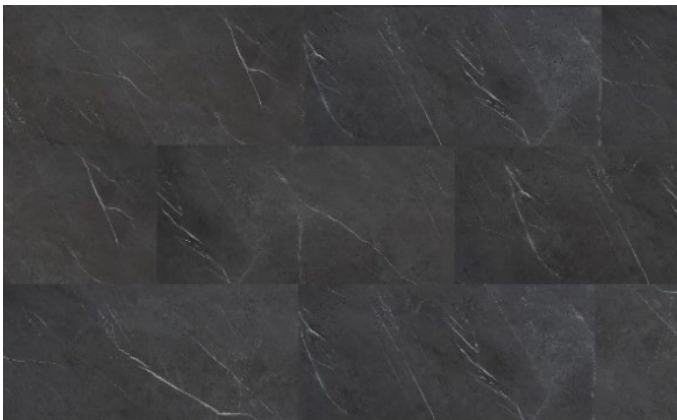

900 x 450

Oslo