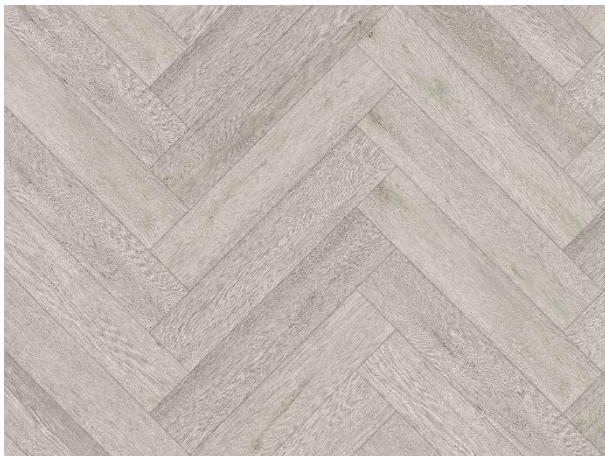

Espiga Roble Gris

610 x 122

4503

Serie 4000

Mezcla de diseño y calidad en un suelo 100 % Impermeable.

- Recubrimiento UV
- Capa de Uso (0,50 mm)
- Capa Decorativa
- Núcleo rígido de 4 mm SPC
- Aislante IXPE 1 mm